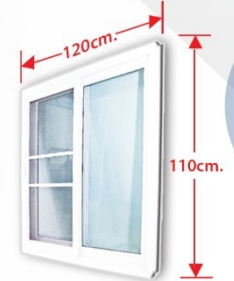

Price **14,800**

W5

หน้าต่างบานเลื่อนข้าง  
ช่องแสงกลาง มีมุ้งลวด  
AUTO LOCK

Price **4,990**

W4

หน้าต่างบานเลื่อนสลับ  
มีมุ้งลวด

Price **3,690**

D2