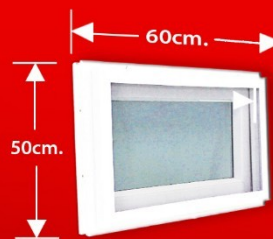

หน้าต่างบานกระทุ้ง  
มีมุ้งลวด

Price **2,290**

W2

หน้าต่างบานเปิดเดี่ยว  
มีมุ้งลวด เลือกเปิด

Price **2,990**

- ซ้าย
- ขวา

W6

หน้าต่างบานเลื่อน  
แยกกลางมีมุ้งลวด  
AUTO LOCK